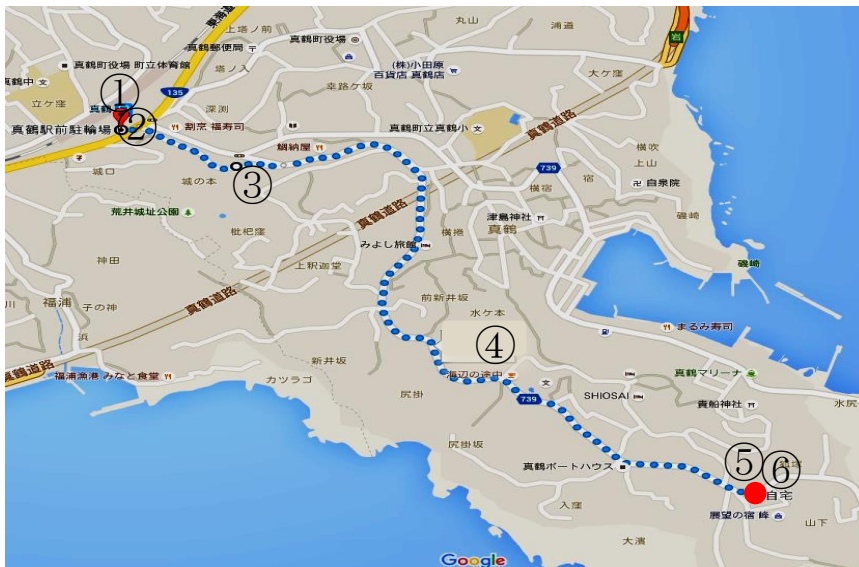

風にかえるアトリエ順路

* 住所

神奈川県足柄下郡
真鶴町真鶴 1207
風にかえるアトリエ

* 緊急連絡先

090-1778-1263
森田知子

① 改札を過ぎましたら右手方向に向かって下さい。バス乗場の先の交差点を渡り、左手方向に進んでください。

② そして一方通行の細い道の方に進んで下さい。

④ そのまま、道なりに進むと、左手にレストラン「海辺の途中」が有ります。そのまま進むまっすぐ～！

③ トの字の交差点に出ますので、そのまま進んで下さい

2F
アトリエ

⑤ 坂を下り、
宜宝の看板を右に見ながら通り過ぎます。

⑥ さらに進むと
右上の方に、
パステルグリーン
の建物が！
それがアトリエ♪

● コンクリートの坂を上り切るとT字の交差点がありますので右側に曲がって下さい、右側2軒目、駐車場の奥の外階段を上った2階へどうぞ。そこが「風にかえるアトリエ」です。

右手のコンクリートの坂道を上って下さい。